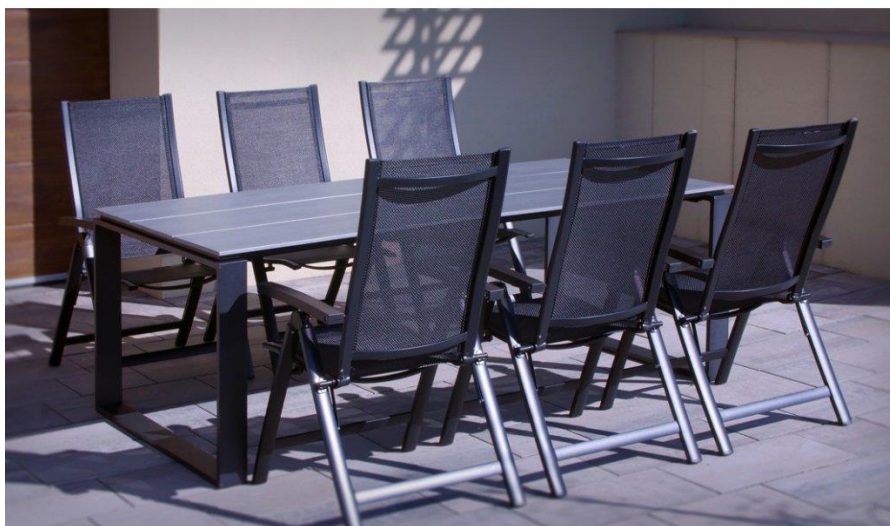

Set Strong/ Mona

Zahradní kovový set 1+6

345704816

POPIS

Sestava pro 6 osob zahrnuje luxusní, moderní stůl Strong vyrobený z materiálů, které nevyžadují zvláštní údržbu. Černá hliníková konstrukce, šedá deska z Artwoodu. Jídelní stůl doplňuje 6 polohovacích a skládacích židlí se sedákem a opěrkou zad z textilenu.

PARAMETRY

Druh výrobku	sestava
Balení obsahuje	1x stůl, 6x židle
Název stolu	Strong
Název židle	Mona polohovací
Počet balíčků při dodání	4
Vhodné pro prostory	interiér, exteriér
Materiál	artwood/ hliník/ textilén
Výrobek je dodán v rozmontovaném stavu	stůl
Součástí dodávky je spojovací materiál a návod k montáži	ano