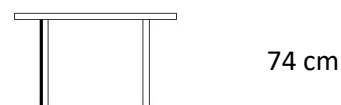

SESTAVA ROZMĚRY:

TEXIM s.r.o.

Kladská 331/14, 500 03 Hradec Králové

texim@texim.cz

mobil: +420 602 438 740

www.texim.cz